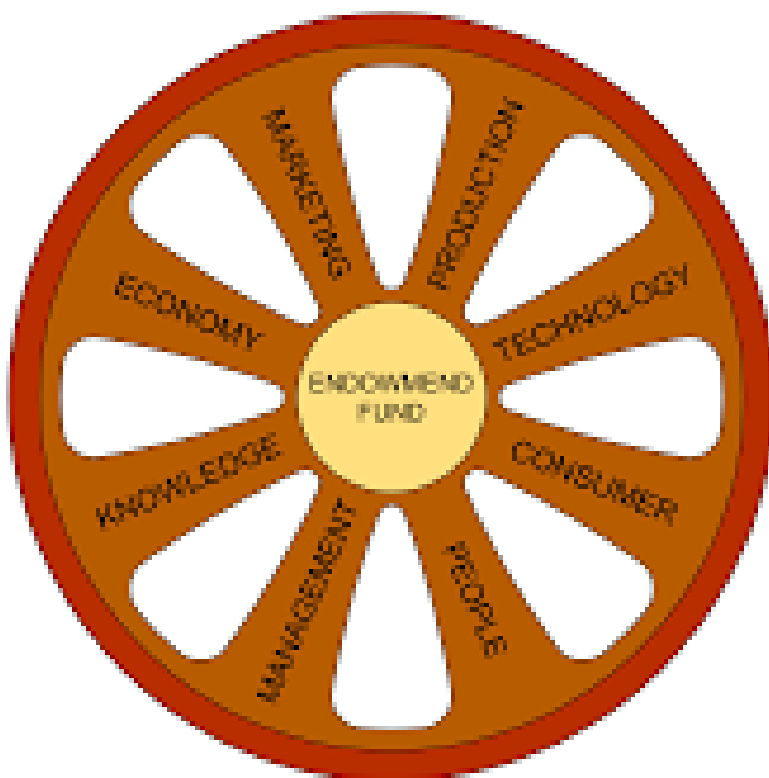

Úloha nadačního fondu:– být spolehlivou osou kola na cestě k pokroku a dosažení cílů společnosti s využitím aktivit talentů ve vědě a hospodářském a efektivním rozvoji společnosti

Na cestě pokroku . vlevo je lidská síla a vůle pohnout kolem opřená o lidskou vůli plnit sny a cíle -----
--- Výsledkem je efektivní společnost spokojených lidí, kteří si splnili své sny. Společnost jim k tomu dala podmínky-loukotě, aby se točilo na cestě k cíli. Úloha fondu je skryta v ose kola, kde Nadační fond pomáhá v tom aby mělo vlastnosti umožňující, aby vynaložené osobní úsilí mohlo pohnout kolem směrem k dosažení pokroku. Dřím úkolem Nadačního fondu je pomáhat odstraňovat vnější překážky v cestě a to pomocí členů Grémia a dalších členů platformy . .

Symbol “kola na cestě k pokroku” svými konstrukčními prvky představuje soubor podmínek pro uskutečnění cílů pokroku společnosti:

PAPRSKY KOLA== Společenské podmínky kvalifikovaného prostředí , které podmiňují funkci “kola na cestě k pokroku” –. **LOUKOTĚ – spojující oblasti odbornosti do systémů zabezpečující** prostředky k řízení a koordinaci fungování státu. Úlohou **osy kolaje** práce Nadačního fondu která přispívá k jeho snadnému pohybu vpřed k pokroku a konkurenceschopnosti celé společnosti.